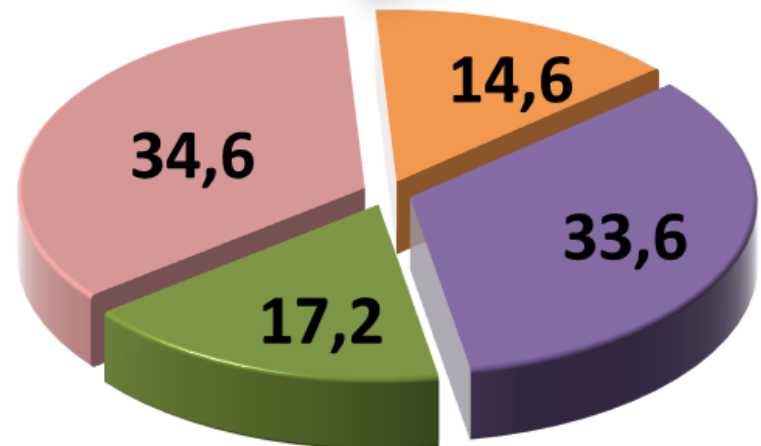

SUD

RADIO LATTEMIELE
 RADIO CIAO
 RADIO KISS KISS NAPOLI
 RADIO KISS KISS ITALIA
 CICCIO RICCIO
 LOVE FM
 RADIO POTENZA CENTRALE
 RADIO JUKEBOX (Calabria-Sicilia)
 R.G.S. RADIO GIORNALE DI SICILIA
 RADIO AMORE

IL PROFILO D'ASCOLTO

LA COPERTURA GEOGRAFICA

Raggiunge in modo omogeneo tutto il territorio italiano

■ Nord ovest ■ Nord est ■ Centro ■ Sud

Dati in % di composizione ASC.GMI

GRADUATORIE PER AREE NIELSEN

	Ascolto G.M.I.
PIEMONTE / VALDAOSTA	330.000
LOMBARDIA	528.000
LIGURIA	40.000
VENETO	935.000
TRENTINO ALTO ADIGE	55.000
FRIULI VENEZIA GIULIA	147.000
EMILIA ROMAGNA	674.000
TOSCANA	223.000
MARCHE	73.000
LAZIO	329.000
SARDEGNA	138.000
ABRUZZO / MOLISE	109.000
CAMPANIA	890.000
PUGLIA	311.000
BASILICATA	59.000
CALABRIA	94.000
SICILIA	293.000