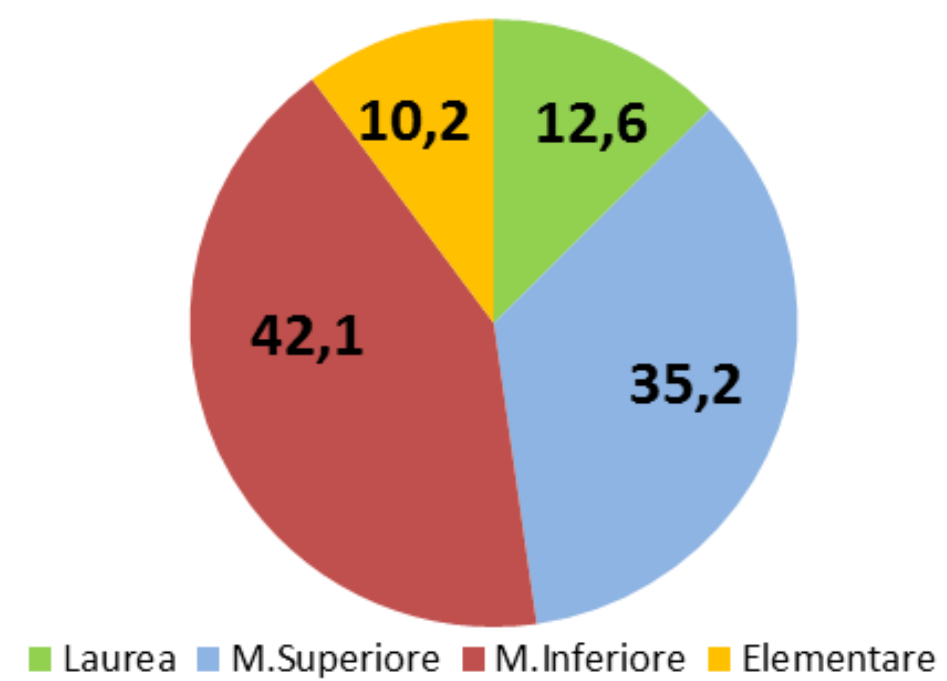

TOTALE EMITTENTI: 34

5.229.000

ASCOLTATORI NETTI G.M.I

NORD OVEST

RADIO LATTEMIELE
 RADIO CUORE
 RADIO STUDIO PIU'
 GAMMA RADIO
 RADIO VIVA FM
 RADIO JUKE BOX
 G.R.P. GIORNALE RADIO PIEMONTE
 RADIO FANTASTICA
 RADIO 19

NORD EST

RADIO LATTEMIELE
 RADIO BIRIKINA
 RADIO BELLA E MONELLA
 RADIO MARILU'
 RADIO SORRRISO
 RADIO PITERPAN
 RADIO DOLOMITI
 RADIO BRUNO
 RADIO GAMMA

CENTRO

RADIO LATTEMIELE
 RADIO CUORE
 RADIO NOSTALGIA TOSCANA
 RADIO ROCK
 RADIO ROMA CAPITALE
 RADIO SEI
 RETE SPORT
 RADIO SINTONY
 RADIOLINA

IL PROFILO D'ASCOLTO

LA COPERTURA GEOGRAFICA

Raggiunge in modo omogeneo tutto il territorio italiano

■ Nord ovest ■ Nord est ■ Centro ■ Sud

Dati in % di composizione ASC.GMI

GRADUATORIE PER AREE NIELSEN

	Ascolto G.M.I.
PIEMONTE / VALDAOSTA	330.000
LOMBARDIA	528.000
LIGURIA	40.000
VENETO	935.000
TRENTINO ALTO ADIGE	55.000
FRIULI VENEZIA GIULIA	147.000
EMILIA ROMAGNA	674.000
TOSCANA	223.000
MARCHE	73.000
LAZIO	329.000
SARDEGNA	138.000
ABRUZZO / MOLISE	109.000
CAMPANIA	890.000
PUGLIA	311.000
BASILICATA	59.000
CALABRIA	94.000
SICILIA	293.000