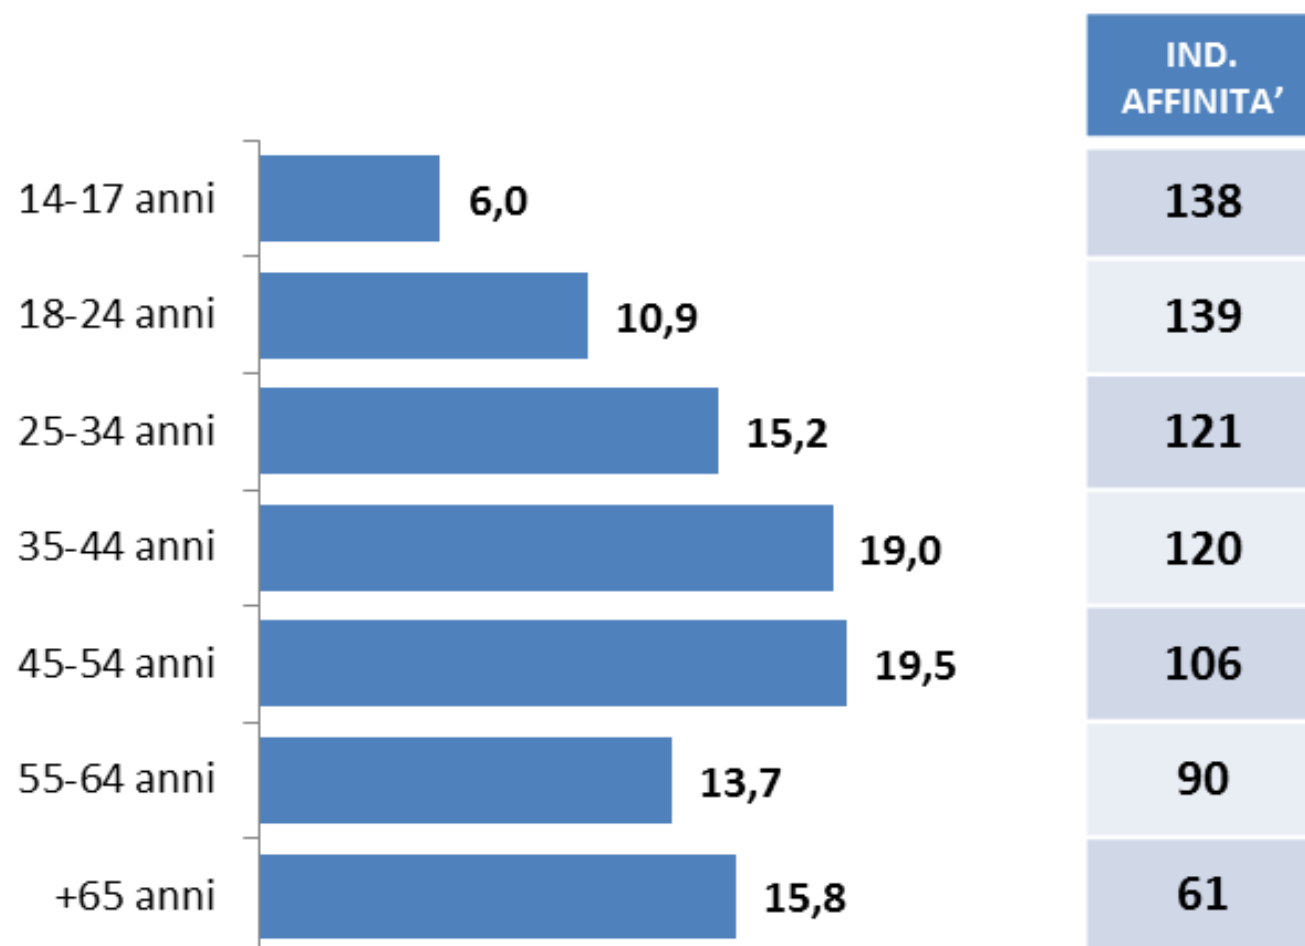

IL PROFILO D'ASCOLTO