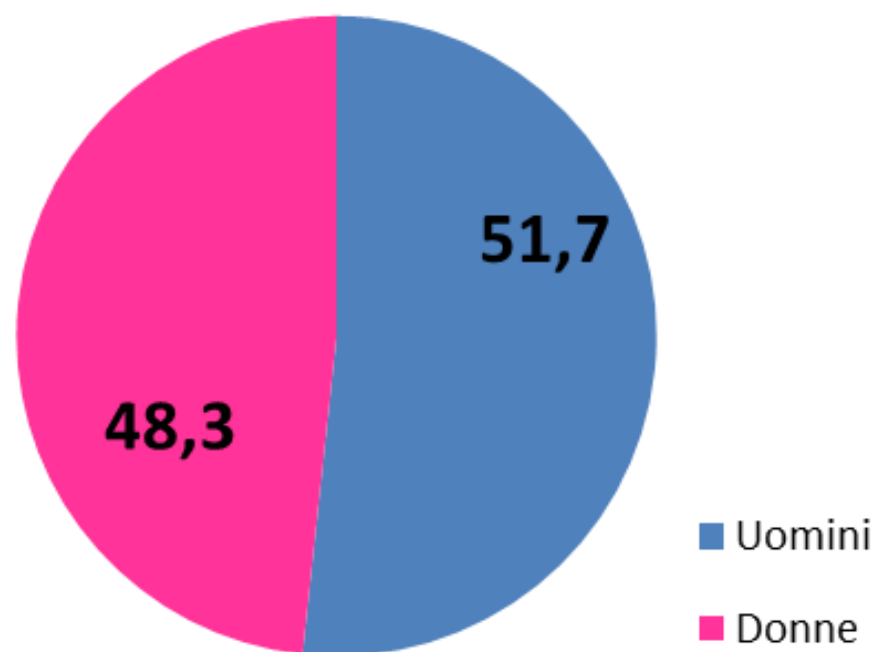

TOTALE EMITTENTI: 34

5.229.000

ASCOLTATORI NETTI G.M.I

NORD OVEST

RADIO LATTEMIELE
 RADIO CUORE
 RADIO STUDIO PIU'
 GAMMA RADIO
 RADIO VIVA FM
 RADIO JUKE BOX
 G.R.P. GIORNALE RADIO PIEMONTE
 RADIO FANTASTICA
 RADIO 19

NORD EST

RADIO LATTEMIELE
 RADIO BIRIKINA
 RADIO BELLA E MONELLA
 RADIO MARILU'
 RADIO SORRRISO
 RADIO PITERPAN
 RADIO DOLOMITI
 RADIO BRUNO
 RADIO GAMMA

CENTRO

RADIO LATTEMIELE
 RADIO CUORE
 RADIO NOSTALGIA TOSCANA
 RADIO ROCK
 RADIO ROMA CAPITALE
 RADIO SEI
 RETE SPORT
 RADIO SINTONY
 RADIOLINA

IL PROFILO D'ASCOLTO

LA COPERTURA GEOGRAFICA

Raggiunge in modo omogeneo tutto il territorio italiano

■ Nord ovest ■ Nord est ■ Centro ■ Sud

Dati in % di composizione ASC.GMI

GRADUATORIE PER AREE NIELSEN

	Ascolto G.M.I.
PIEMONTE / VALDAOSTA	330.000
LOMBARDIA	528.000
LIGURIA	40.000
VENETO	935.000
TRENTINO ALTO ADIGE	55.000
FRIULI VENEZIA GIULIA	147.000
EMILIA ROMAGNA	674.000
TOSCANA	223.000
MARCHE	73.000
LAZIO	329.000
SARDEGNA	138.000
ABRUZZO / MOLISE	109.000
CAMPANIA	890.000
PUGLIA	311.000
BASILICATA	59.000
CALABRIA	94.000
SICILIA	293.000