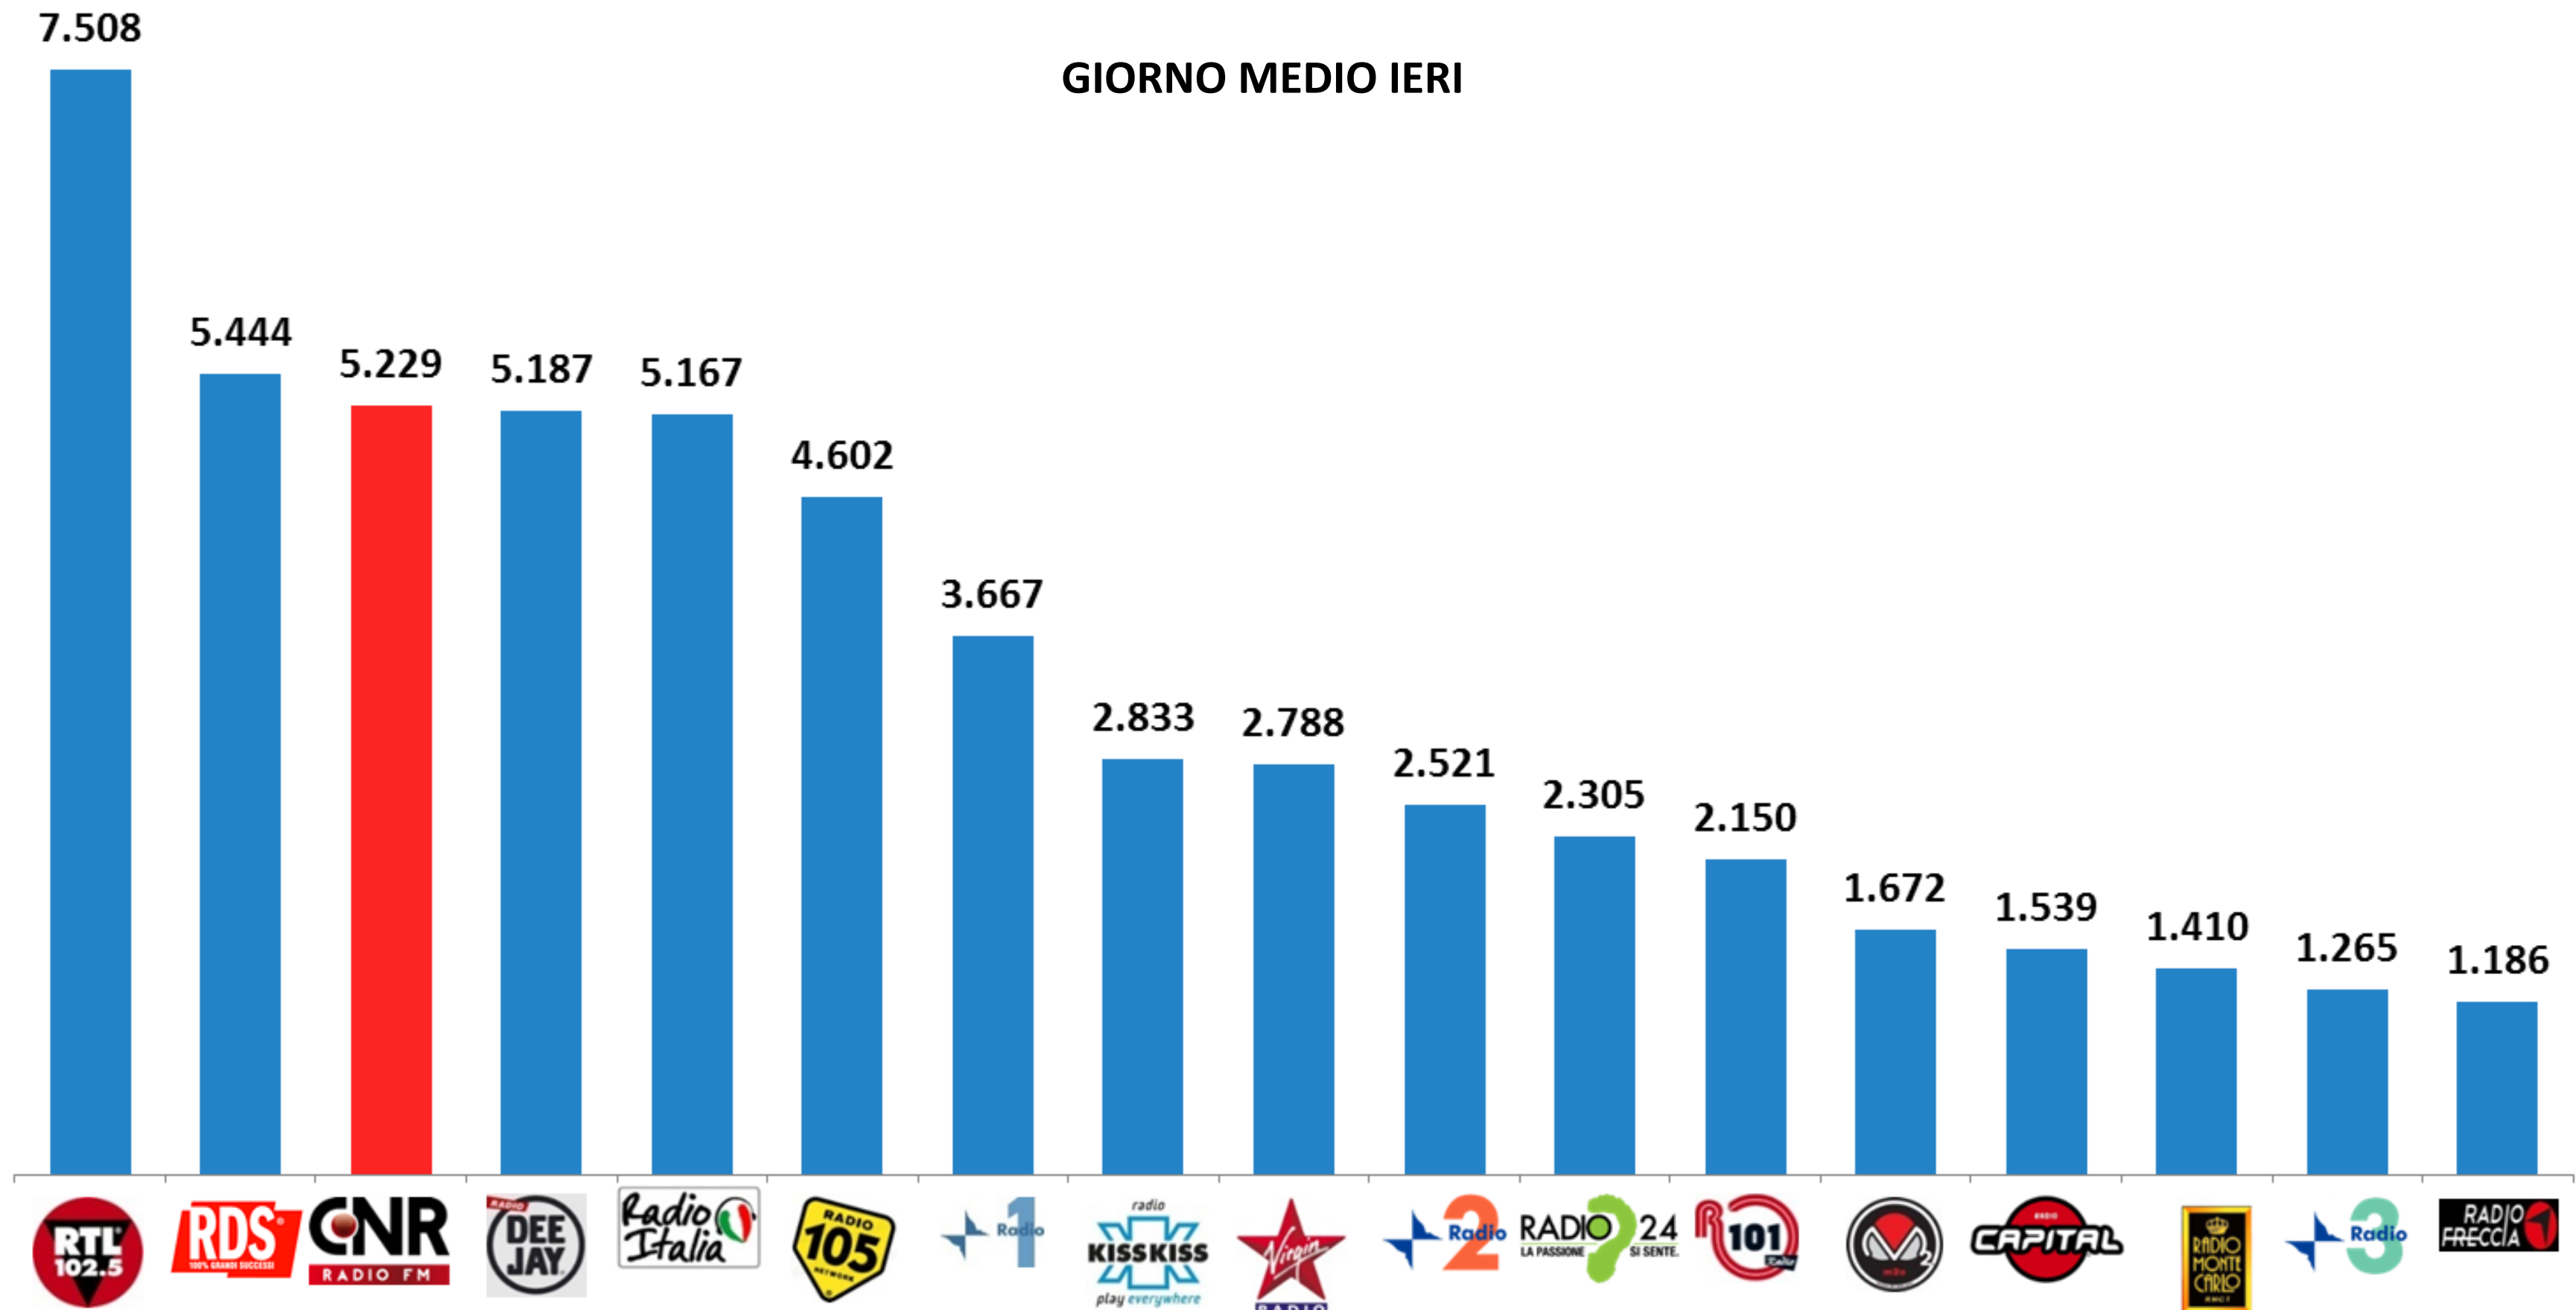

LA GRADUATORIA DI ASCOLTO