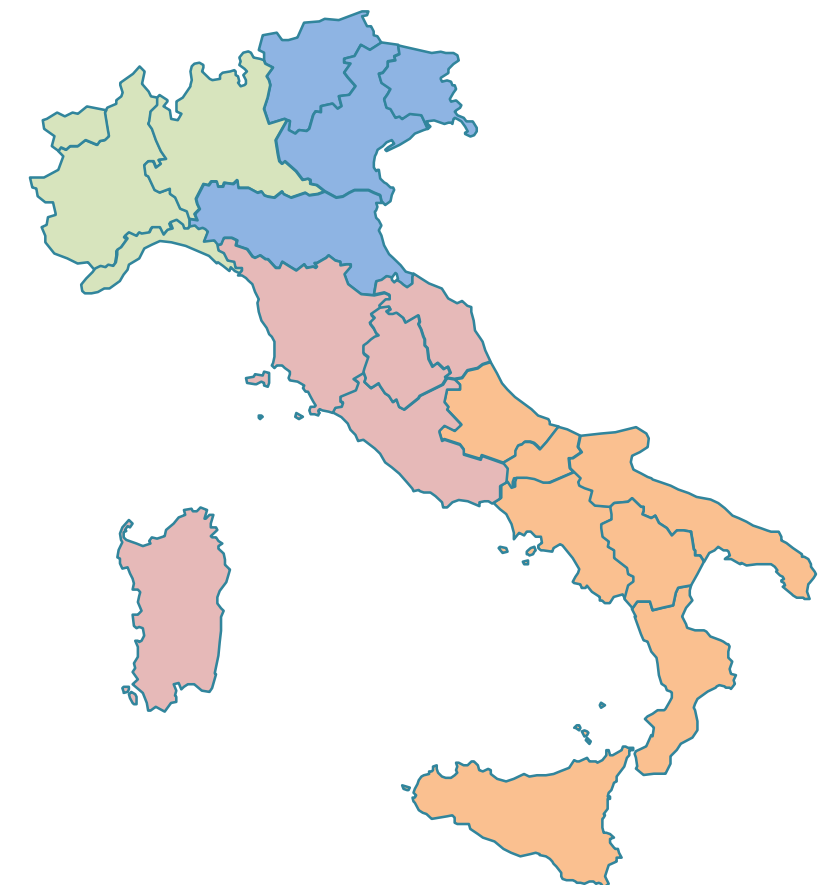

NORD EST

RADIO LATTEMIELE
 RADIO BIRIKINA
 RADIO BELLA E MONELLA
 RADIO MARILU'
 RADIO SORRRISO
 RADIO PITERPAN
 RADIO DOLOMITI
 RADIO BRUNO
 RADIO GAMMA

CENTRO

RADIO LATTEMIELE
 RADIO CUORE
 RADIO NOSTALGIA TOSCANA
 RADIO ROCK
 RADIO ROMA CAPITALE
 RADIO SEI
 RETE SPORT
 RADIO SINTONY
 RADIOLINA

IL PROFILO D'ASCOLTO

LA COPERTURA GEOGRAFICA

Raggiunge in modo omogeneo tutto il territorio italiano

■ Nord ovest ■ Nord est ■ Centro ■ Sud

Dati in % di composizione ASC.GMI

GRADUATORIE PER AREE NIELSEN

	Ascolto G.M.I.
PIEMONTE / VALDAOSTA	330.000
LOMBARDIA	528.000
LIGURIA	40.000
VENETO	935.000
TRENTINO ALTO ADIGE	55.000
FRIULI VENEZIA GIULIA	147.000
EMILIA ROMAGNA	674.000
TOSCANA	223.000
MARCHE	73.000
LAZIO	329.000
SARDEGNA	138.000
ABRUZZO / MOLISE	109.000
CAMPANIA	890.000
PUGLIA	311.000
BASILICATA	59.000
CALABRIA	94.000
SICILIA	293.000